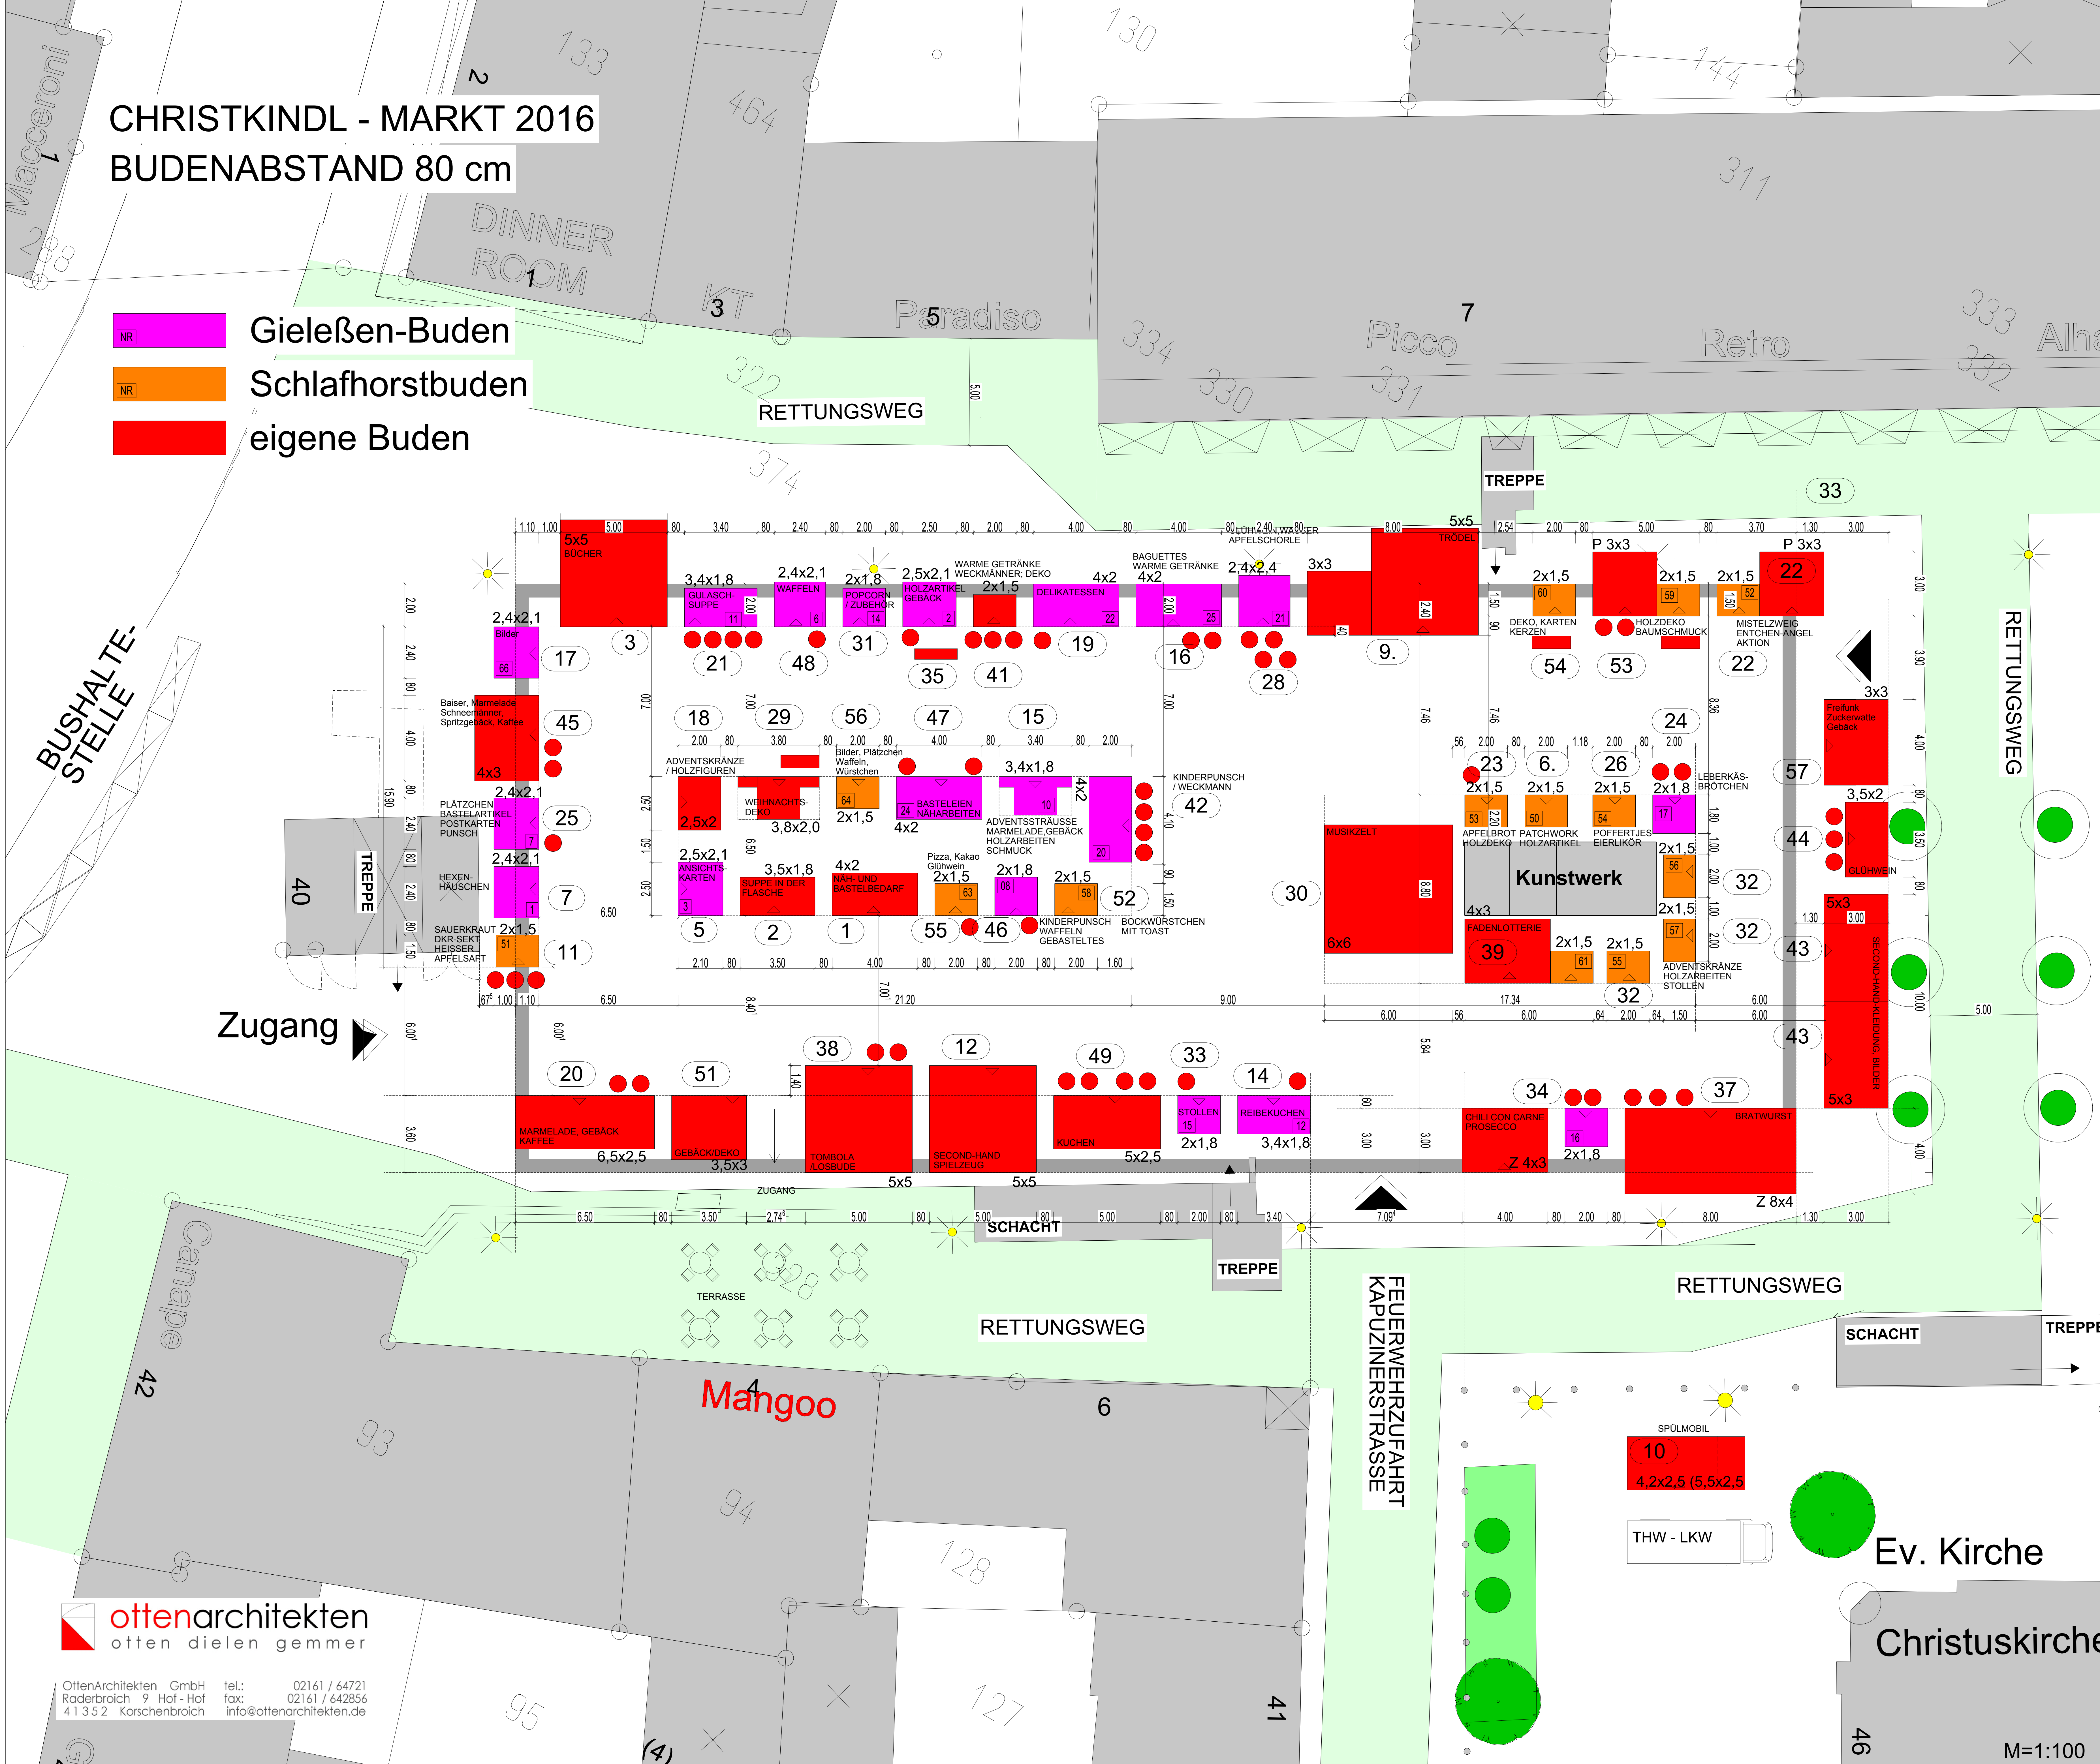

# CHRISTKINDL - MARKT 2016

BUDENABSTAND 80 cm

- Gieleßen-Buden
- Schlafhorstbuden
- eigene Buden

- 1 AFbJ 4m Bude der Paul-Moor-Schule
- 2 AFbJ e.V. AFbJ - Flaschentombola
- 3 Bücherbude Zelt
- 5 Cörstges, Hans-Josef Gieleßen-Bude Nr. 03
- 6 Daheim Lebensgemeinschaft für Menschen mit Autismus Schlafhorstbude 50
- 7 Lions Club St. Vitus Gieleßen-Bude 1
- 8 Drange / Otten Zelt
- 10 DRK Spülmobil
- 11 DRK-Haus Am Volksgarten Schlafhorstbude 51
- 12 Ev. Stiftung Hephata 5 m-Zelt
- 14 FDP Gieleßen-Bude Nr. 12
- 15 Förderschule Dahlemer Str. Gieleßen-Bude Nr. 10
- 16 Frauen Union MG (CDU) Gieleßen-Bude 25
- 17 Rotary Club MG Gieleßen-Bude 66
- 18 Herman-van-Veen-Schule eigene Bude
- 19 Inner Wheel MG Gieleßen-Bude 22
- 20 Issel, Petra und Heinz-Gert Eigener Wagen
- 21 Krankenhaus Neuwerk Gieleßen-Bude Nr. 11
- 22 Ladies Circle 51 Schlafhorstbude 52+ Pavillon
- 23 Christliche Gemeinde MG Schlafhorstbude 53
- 24 Lions Club MG-RY Gieleßen-Bude Nr. 17
- 25 Lions Club Mönchengladbach Gieleßen-Bude 7
- 26 Lions Club NL Schlafhorstbude 54
- 28 Lorenz / Kleeschulte Gieleßen-Bude Nr. 21
- 29 LVR Förderschule Rheindahlen eigene Bude
- 30 Musikzelt Zelt
- 31 Old Table 470 Gieleßen-Bude Nr. 14
- 32 Paul-Moor-Schule 3 Schlafhorstbuden 55-56-57
- 33 Presseverein Gieleßen-Bude Nr. 15
- 34 Die Roten Hexen Gieleßen-Bude Nr. 16 / Zelt/Iglu
- 35 Reha-Verein Gieleßen-Bude Nr. 2
- 37 Rotary MG Gero Zelt
- 38 Round Table 47 Zelt
- 39 Soroptimisten Zelt + Schlafhorst-Bude Nr. 61
- 41 SSK Alter Markt Schlafhorst-Bude Nr. 62
- 42 Wechselberger/Walendy/Kurdal Gieleßen-Bude 20
- 43 Zonta I 2 Zelte
- 44 Zonta I Zonta Glühweinbude
- 45 Zonta II Zelt
- 46 Team39, Gangelter Einrichtungen Maria Hilf Gieleßen-Bude 08
- 47 Menschen im Zentrum e.V. Gieleßen-Bude 24
- 48 Leo-Club Mönchengladbach Gieleßen-Bude 6
- 49 Haubrichs und Freunde
- 51 Lebenshilfe MG GmbH
- 52 Lebenstraum-Lebenstraum e.V. Schlafhorstbude 58
- 53 Schreinerer Frank Hamacher GmbH Schlafhorstbude 59 + Pavillon
- 54 Kinderdorf Bethanien Schlafhorstbude 60
- 55 Bündis 90 / Die Grünen Schlafhorstbude 63
- 56 1. Community e.V. Schlafhorstbude 64
- 57 Freifunk Mönchengladbach Zelt